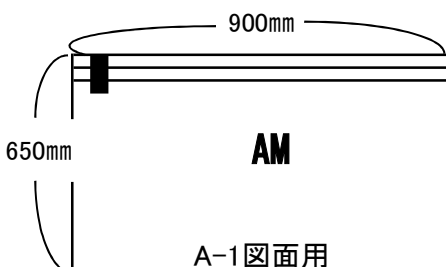

製品名	M (900×650mm)			
入数	30枚入	60枚入	90枚入	200枚入
単価/枚	374円	325円	299円	267円
お値段	11,220円	19,500円	26,910円	53,400円

肉厚品 (厚さ=105ミクロン= $\frac{105}{1000}$ mm)

製品名	ASS (340×470mm)			
入数	30枚入	60枚入	90枚入	300枚入
単価/枚	234円	192円	164円	135円
お値段	7,020円	11,520円	14,760円	40,500円

製品名	AS (640×470mm)			
入数	30枚入	60枚入	90枚入	300枚入
単価/枚	328円	284円	247円	216円
お値段	9,840円	17,040円	22,230円	64,800円

製品名	AM (900×650mm)			
入数	30枚入	60枚入	90枚入	200枚入
単価/枚	469円	417円	372円	337円
お値段	14,070円	25,020円	33,480円	67,400円