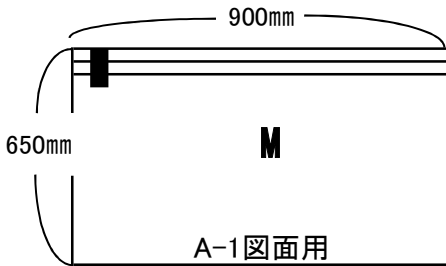

新 価格表 (運賃・税込)

肉薄品 (厚さ=52ミクロン= $\frac{52}{1000}$ mm)

製品名	SS (340×470mm)			
入数	30枚入	60枚入	90枚入	300枚入
単価/枚	200円	152円	137円	114円
お値段	6,000円	9,120円	12,330円	34,200円

製品名	S (640×470mm)			
入数	30枚入	60枚入	90枚入	300枚入
単価/枚	275円	232円	211円	182円
お値段	8,250円	13,920円	18,990円	54,600円

製品名	M (900×650mm)			
入数	30枚入	60枚入	90枚入	200枚入
単価/枚	374円	325円	299円	267円
お値段	11,220円	19,500円	26,910円	53,400円

肉厚品 (厚さ=105ミクロン= $\frac{105}{1000}$ mm)

製品名	ASS (340×470mm)			
入数	30枚入	60枚入	90枚入	300枚入
単価/枚	234円	192円	164円	135円
お値段	7,020円	11,520円	14,760円	40,500円

製品名	AS (640×470mm)			
入数	30枚入	60枚入	90枚入	300枚入
単価/枚	328円	284円	247円	216円
お値段	9,840円	17,040円	22,230円	64,800円

製品名	AM (900×650mm)			
入数	30枚入	60枚入	90枚入	200枚入
単価/枚	469円	417円	372円	337円
お値段	14,070円	25,020円	33,480円	67,400円