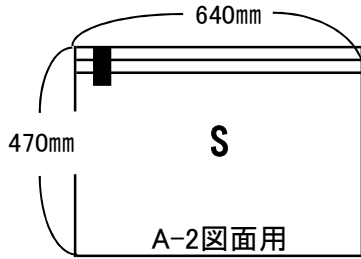

新 価格表 (運賃・税込)

肉薄品 (厚さ=52ミクロン= $\frac{52}{1000}$ mm)

製品名	SS (340×470mm)			
入数	30枚入	60枚入	90枚入	300枚入
単価/枚	200円	152円	137円	114円
お値段	6,000円	9,120円	12,330円	34,200円

製品名	S (640×470mm)			
入数	30枚入	60枚入	90枚入	300枚入
単価/枚	275円	232円	211円	182円
お値段	8,250円	13,920円	18,990円	54,600円

製品名	M (900×650mm)			
入数	30枚入	60枚入	90枚入	200枚入
単価/枚	374円	325円	299円	267円
お値段	11,220円	19,500円	26,910円	53,400円

肉厚品 (厚さ=105ミクロン= $\frac{105}{1000}$ mm)

製品名	ASS (340×470mm)			
入数	30枚入	60枚入	90枚入	300枚入
単価/枚	234円	192円	164円	135円
お値段	7,020円	11,520円	14,760円	40,500円

製品名	AS (640×470mm)			
入数	30枚入	60枚入	90枚入	300枚入
単価/枚	328円	284円	247円	216円
お値段	9,840円	17,040円	22,230円	64,800円

製品名	AM (900×650mm)			
入数	30枚入	60枚入	90枚入	200枚入
単価/枚	469円	417円	372円	337円
お値段	14,070円	25,020円	33,480円	67,400円