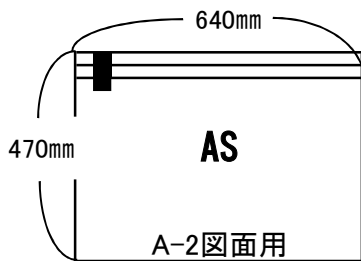

新 価格表 (運賃・税込)

肉薄品 (厚さ=52ミクロン= $\frac{52}{1000}$ mm)

製品名	SS (340×470mm)			
入数	30枚入	60枚入	90枚入	300枚入
単価/枚	200円	152円	137円	114円
お値段	6,000円	9,120円	12,330円	34,200円

製品名	S (640×470mm)			
入数	30枚入	60枚入	90枚入	300枚入
単価/枚	275円	232円	211円	182円
お値段	8,250円	13,920円	18,990円	54,600円

製品名	M (900×650mm)			
入数	30枚入	60枚入	90枚入	200枚入
単価/枚	374円	325円	299円	267円
お値段	11,220円	19,500円	26,910円	53,400円

肉厚品 (厚さ=105ミクロン= $\frac{105}{1000}$ mm)

製品名	ASS (340×470mm)			
入数	30枚入	60枚入	90枚入	300枚入
単価/枚	234円	192円	164円	135円
お値段	7,020円	11,520円	14,760円	40,500円

製品名	AS (640×470mm)			
入数	30枚入	60枚入	90枚入	300枚入
単価/枚	328円	284円	247円	216円
お値段	9,840円	17,040円	22,230円	64,800円

製品名	AM (900×650mm)			
入数	30枚入	60枚入	90枚入	200枚入
単価/枚	469円	417円	372円	337円
お値段	14,070円	25,020円	33,480円	67,400円