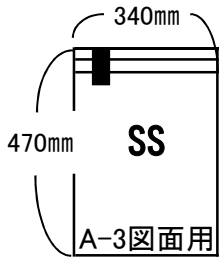

新 価格表 (運賃・税込)

肉薄品 (厚さ=52ミクロン= $\frac{52}{1000}$ mm)

製品名	SS (340×470mm)			
入数	30枚入	60枚入	90枚入	300枚入
単価/枚	200円	152円	137円	114円
お値段	6,000円	9,120円	12,330円	34,200円

製品名	S (640×470mm)			
入数	30枚入	60枚入	90枚入	300枚入
単価/枚	275円	232円	211円	182円
お値段	8,250円	13,920円	18,990円	54,600円

製品名	M (900×650mm)			
入数	30枚入	60枚入	90枚入	200枚入
単価/枚	374円	325円	299円	267円
お値段	11,220円	19,500円	26,910円	53,400円

肉厚品 (厚さ=105ミクロン= $\frac{105}{1000}$ mm)

製品名	ASS (340×470mm)			
入数	30枚入	60枚入	90枚入	300枚入
単価/枚	234円	192円	164円	135円
お値段	7,020円	11,520円	14,760円	40,500円

製品名	AS (640×470mm)			
入数	30枚入	60枚入	90枚入	300枚入
単価/枚	328円	284円	247円	216円
お値段	9,840円	17,040円	22,230円	64,800円

製品名	AM (900×650mm)			
入数	30枚入	60枚入	90枚入	200枚入
単価/枚	469円	417円	372円	337円
お値段	14,070円	25,020円	33,480円	67,400円